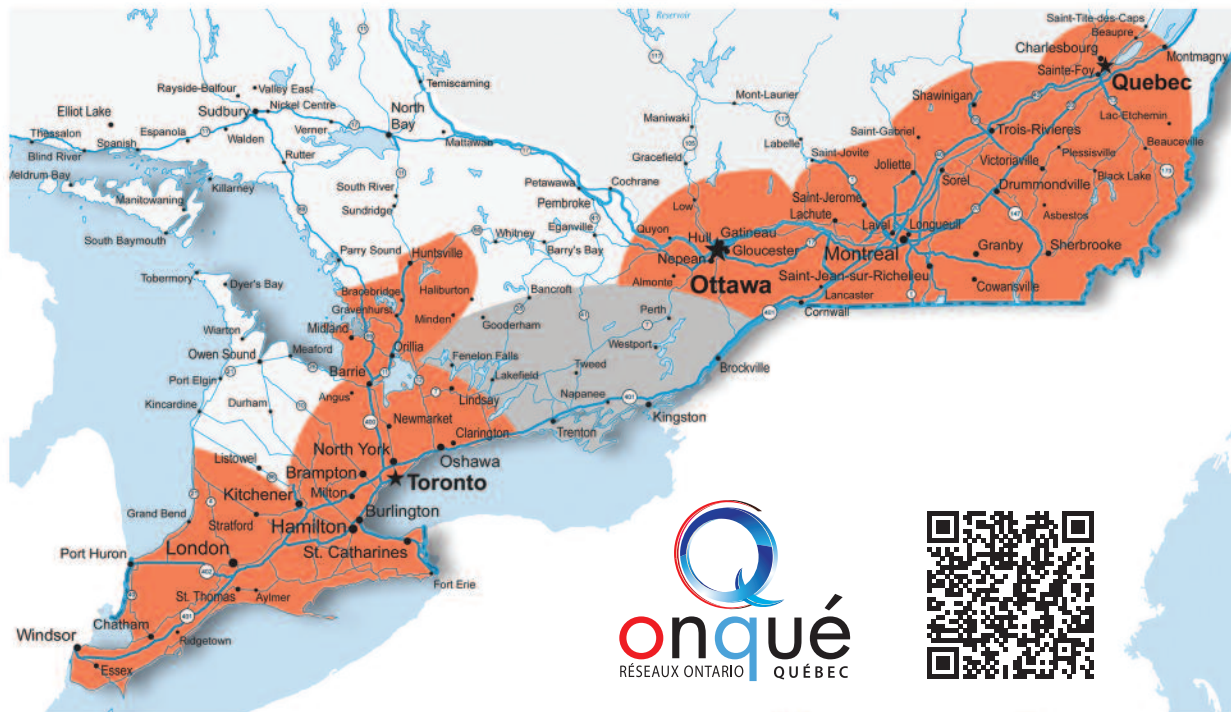

COUVERTURE ÉTENDUE

ON VOUS MET EN COMMUNICATION DE WINDSOR À QUÉBEC, D'ORILLA AUX CHUTES NIAGARA OU N'IMPORTE OÙ ENTRE CES DESTINATIONS SANS INTERRUPTION

NUL BESOIN DE RÉSEAUX MULTIPLES OU D'APPAREILS SUPPLÉMENTAIRES EN DIFFÉRENTS ENDROITS

Grâce au réseau ONQUE, vous dirigez la façon dont vous effectuez la répartition de votre flotte. Réglez sur mesure la zone de couverture dont vous avez besoin pour vos affaires tout en sachant qu'au fur et à mesure que celles-ci progressent, le réseau ONQUE sera toujours à l'écoute de vos besoins.